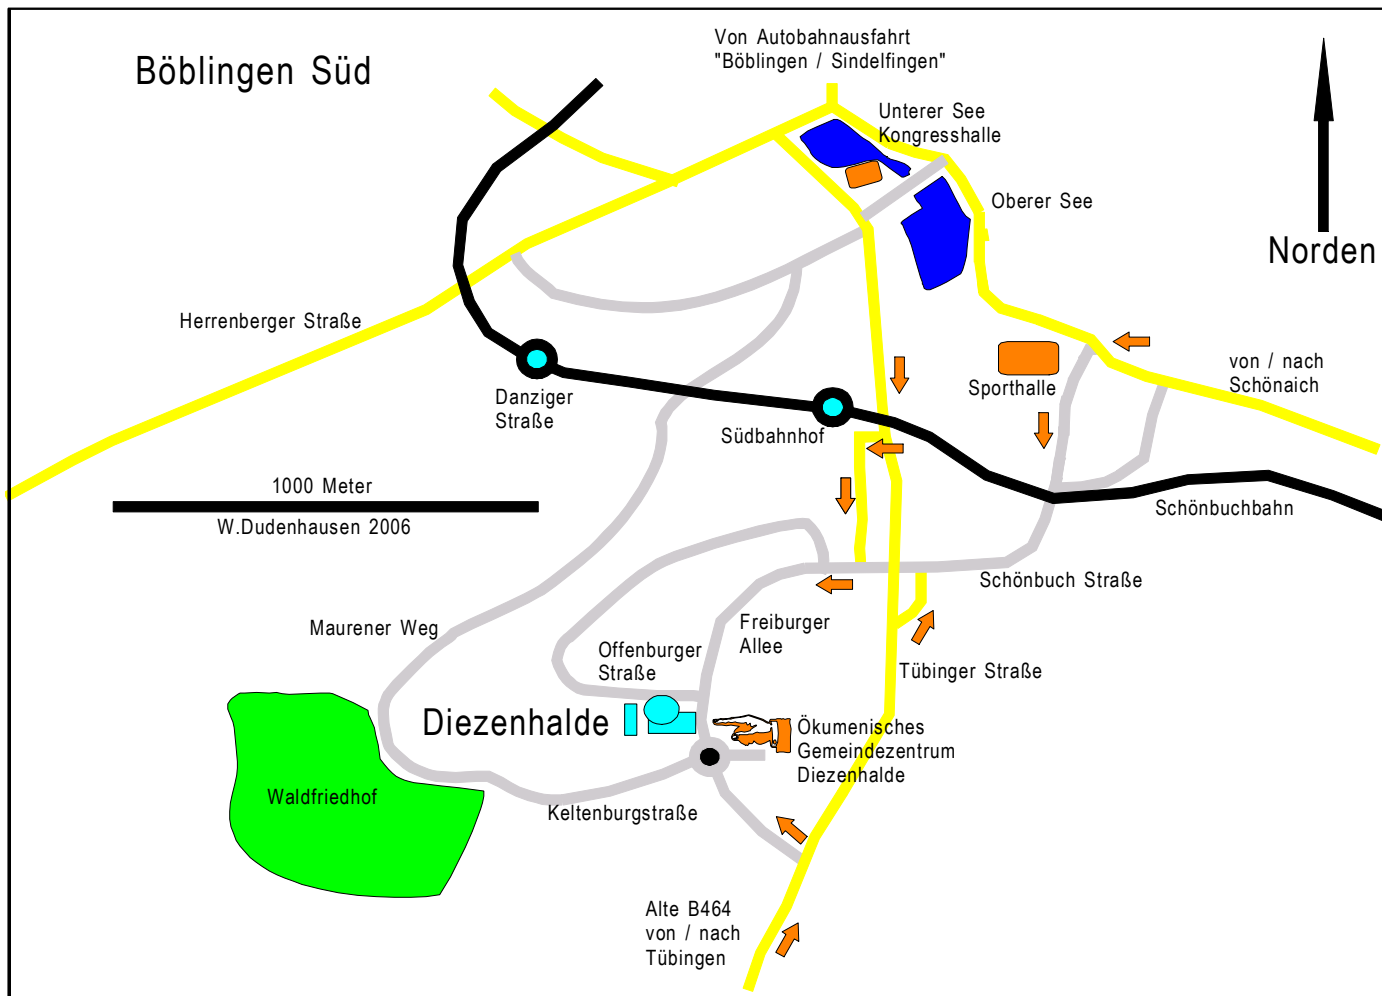

## Ihr Weg zu uns:

### Mit dem Auto:

Von Tübingen her nach Holzgerlingen an der Abzweigung "Böblingen Süd" nach rechts der alten B464 folgen bis zur Ampel am Ortseingang Böblingen, nach links abbiegen, Richtung "Waldfriedhof", der Freiburger Allee folgen, den Kreisverkehr an der 2. Ausfahrt verlassen bis zur Offenburger Straße.

### Von der Autobahn Ausfahrt "Böblingen-Sindelfingen":

Von Herrenberg oder Autobahn Ausfahrt "Ehningen":

Richtung "Tübingen / Landratsamt",

nach dem Bahnübergang rechts und wieder links,

der Straße folgen, nach rechts in die "Freiburger Allee" einbiegen.

### Von Schönaich:

Schönaicher Straße Richtung "Sporthalle",

links Richtung "Sporthalle" und der Straße folgen,

Richtung "Waldfriedhof" der Freiburger Allee folgen

bis zur Offenburger Straße.